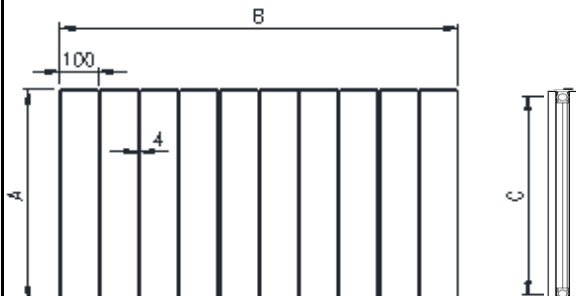

KALCEDONE DOUBLE

LOJIMAX

Design Radiators

3D ИЗГЛЕД

ТЕХНИЧЕСКА ИНФОРМАЦИЯ

БРОЙ ГЛИДЕРИ	ШИРИНА (ММ) "В"	ИНСТАЛАЦИОННА ШИРИНА (ММ) "L"	ВИСОЧИНА (ММ) "А"	МЕЖДУСОВА ВИСОЧИНА (ММ) "С"	ИНСТАЛАЦ. ВИСОЧИНА (ММ) "Н"
2			200	145	80
3	280	59	300	245	180
4	375	154	400	345	280
5	470	249	500	445	380
6	565	344	600	546	480
7	660	439	700	645	580
8	755	534	800	745	680
9	850	629	900	845	780
10	945	534	1000	945	880
11	1040	629	1200	1145	1080
12	1135	724	1400	1345	1280
13	1230	819	1600	1545	1480
14	1325	914	1800	1745	1680
15	1420	1009	2000	1945	1880
16	1515	1104			
17	1610	1199			
18	1705	1294			
19	1800	1389			
20	1895	1484			
21	1990	1579			
22	2085	1674			
23	2180	1769			
24	2275	1864			
25	2370	1959			
26	2465	2054			
27					
28					
29					
30					
31					
32					
33					
34					
35					
36					
37					
38					
39					
40					

DO:	86 MM
DM:	55 MM

МОНТАЖЕН СЕТ

			
МОНТАЖНА СТОЙКА ЛЯВА ДОЛУ X1	МОНТАЖНА СТОЙКА ДЯСНА ДОЛУ X1	МОНТАЖНА СТОЙКА ЛЯВА ГОРЕ X1	МОНТАЖНА СТОЙКА ДЯСНА ГОРЕ X1
			
ОБЕЗВЪЗДУШИТЕЛ X1	ТАПА X1	ДЕКОРАТИВНА КАПАЧКА X2	ПРЕДПАЗНА ЛЕНТА X4
			
ВИНТ ЗА СТЕНА X8	ДЮБЕЛ X8		