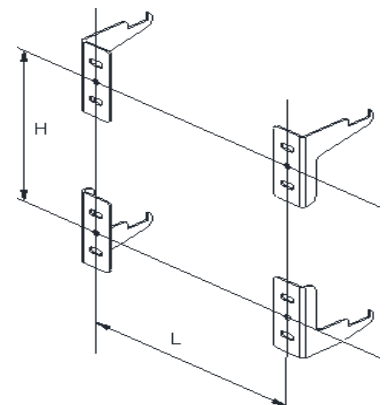

KALCEDONE DOUBLE

LOJIMAX

Design Radiators

3D ИЗГЛЕД

ТЕХНИЧЕСКА ИНФОРМАЦИЯ

БРОЙ ГЛИДЕРИ	ШИРИНА (ММ) "В"	ИНСТАЛАЦИОННА ШИРИНА (ММ) "L"	ВИСОЧИНА (ММ) "А"	МЕЖДУСОВА ВИСОЧИНА (ММ) "С"	ИНСТАЛАЦ. ВИСОЧИНА (ММ) "Н"
2			200	145	80
3	280	59	300	245	180
4	375	154	400	345	280
5	470	249	500	445	380
6	565	344	600	546	480
7	660	439	700	645	580
8	755	534	800	745	680
9	850	629	900	845	780
10	945	534	1000	945	880
11	1040	629	1200	1145	1080
12	1135	724	1400	1345	1280
13	1230	819	1600	1545	1480
14	1325	914	1800	1745	1680
15	1420	1009	2000	1945	1880
16	1515	1104			
17	1610	1199			
18	1705	1294			
19	1800	1389			
20	1895	1484			
21	1990	1579			
22	2085	1674			
23	2180	1769			
24	2275	1864			
25	2370	1959			
26	2465	2054			
27					
28					
29					
30					
31					
32					
33					
34					
35					
36					
37					
38					
39					
40					

DO:	86 MM
DM:	55 MM

МОНТАЖЕН СЕТ

			
МОНТАЖНА СТОЙКА ЛЯВА ДОЛУ X1	МОНТАЖНА СТОЙКА ДЯСНА ДОЛУ X1	МОНТАЖНА СТОЙКА ЛЯВА ГОРЕ X1	МОНТАЖНА СТОЙКА ДЯСНА ГОРЕ X1
			
ОБЕЗВЪЗДУШИТЕЛ X1	ТАПА X1	ДЕКОРАТИВНА КАПАЧКА X2	ПРЕДПАЗНА ЛЕНТА X4
			
ВИНТ ЗА СТЕНА X8	ДЮБЕЛ X8		